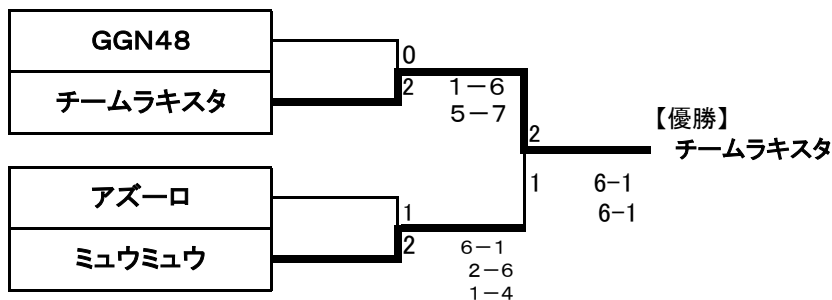

サマーカップ団体戦2012 平成24年6月24日開催

《女子B級》

■予選リーグ戦(Aブロック) 1セットマッチ・セミアドバンテージ方式
1勝1敗になった場合は4ゲーム先取セミアドバンテージ方式
試合順序:1-2、2-3、1-3

コート番号	チーム名	1	2	3	勝敗	順位
5 ・ 6	1 GGN48		2-0 6-1 6-2	2-1 6-4 2-6 4-0	2勝	1位
	2 今どきの女子会	0-2 1-6 2-6		0-2 2-6 3-6	2敗	3位
	3 アズーロ	1-2 4-6 6-2 0-4	2-0 6-2 6-3		1勝1敗	2位

■予選リンク戦(Bブロック) 1セットマッチ・セミアドバンテージ方式
1勝1敗になった場合は4ゲーム先取セミアドバンテージ方式
試合順序:1-2、3-4 / 1-4、2-3

コート番号	試合結果	チーム No.	勝敗	順位	勝率
7 ・ 8	①MSTスプリング 0-2 (5-7, 1-6)	①	2敗	3位	0.75
	②ミュウミュウ 2-0 (6-0, 6-0)	②	2勝	1位	
	③ウメちゃんず W.O.	③	消化試合	4位	0.64
	④チームラキスタ 2-0 (6-0, 6-0)	④	2勝	2位	

《女子B級》順位別決勝 1セットマッチ・セミアドバンテージ方式
1勝1敗になった場合は4ゲーム先取セミアドバンテージ方式

▼1・2位トーナメント