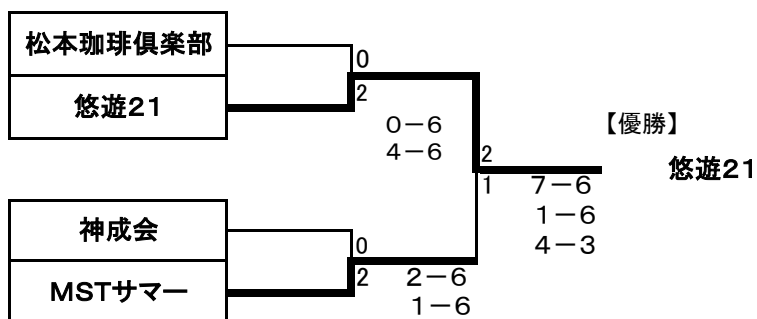

直接対決  
直接対決

■予選リンク戦(Bブロック) 1セットマッチ・セミアドバンテージ方式  
1勝1敗になった場合は4ゲーム先取セミアドバンテージ方式

コート番号
13
・
14
・
15
・
16

**2-1**

2-6  
6-1  
4-0

①悠遊21

**2-1**

6-0  
3-6  
4-2

②らとちゃんず

**0-2**

3-6  
4-6

④トワイライト

**0-2**

4-6  
3-6

③MSTサマー

チーム No.	勝敗	順位	勝率
①	2勝	2位	0.625
②	2敗	4位	0.36
③	2勝	1位	0.63
④	2敗	3位	0.375

《男子B級》順位別決勝 1セットマッチ・セミアドバンテージ方式  
1勝1敗になった場合は4ゲーム先取セミアドバンテージ方式

### ▼1・2位トーナメント