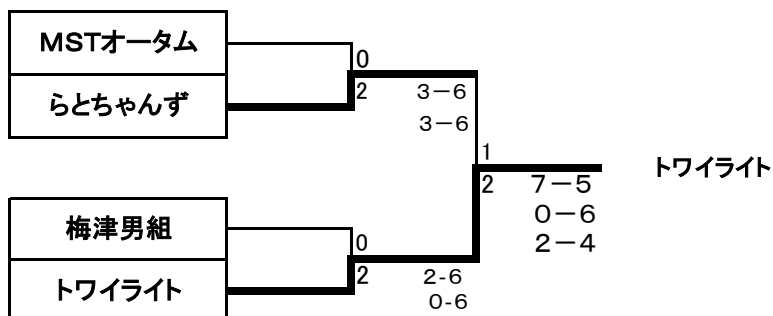

▼3・4位トーナメント